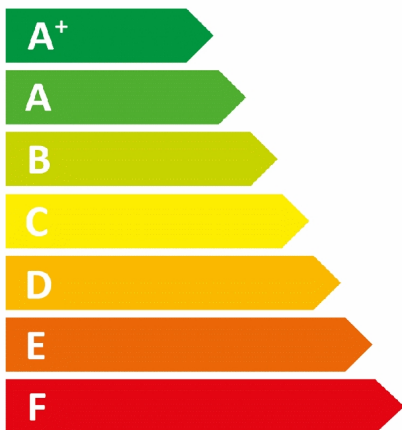

ЕНЕРГО ЕФЕКТИВНІСТЬ

ATLANTIC

A871235 (871235)

15 дБ

1423

кВт·год/рік

№ 100 від 2019 р.

[UKR] модель водонагрівача: A871235 (871235)

торговельна марка постачальника: ATLANTIC

профіль навантаження: M

клас енергоефективності нагрівання тоди : C

Енергоефективність нагрівання води (%) : 36

річне споживання електроенергії кВт·год : 1423

Налаштування температури термостата воднагрівача (°C) : 65,7

рівень звукової потужності Lwa у приміщенні (дБ): 15

придатність до роботи у непікові години