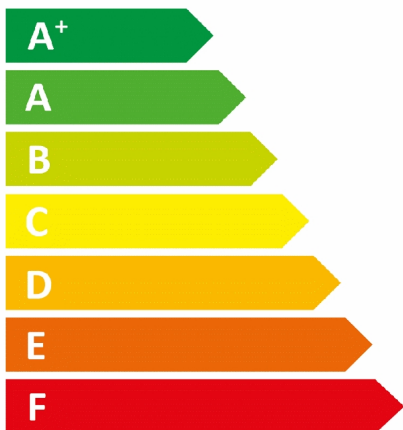

ЕНЕРГО ЕФЕКТИВНІСТЬ

ATLANTIC

A871236 (871236)

15 дБ

1413

кВт·год/рік

№ 100 від 2019 р.

[UKR] модель водонагрівача: A871236 (871236)

торговельна марка постачальника: ATLANTIC

профіль навантаження: M

клас енергоефективності нагрівання тоди : C

Енергоефективність нагрівання води (%) : 36

річне споживання електроенергії кВт·год : 1413

Налаштування температури термостата воднагрівача (°C) : 64,8

рівень звукової потужності Lwa у приміщенні (дБ): 15

придатність до роботи у непікові години